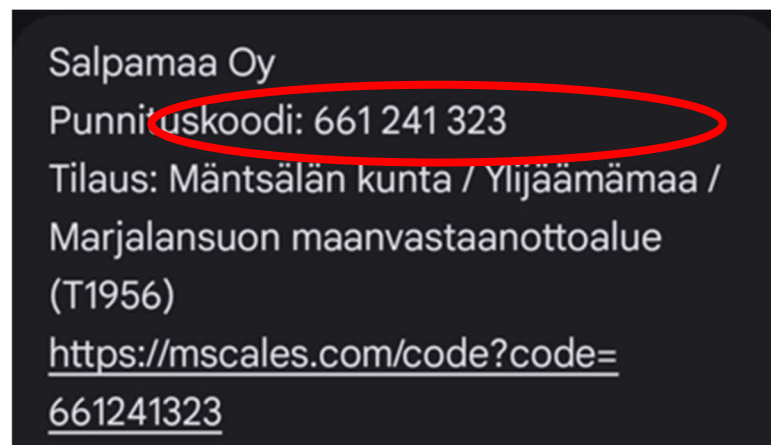

Pyydäthän huoltoajoa varten erillisen koodin!

Sisällys

Maanvastaanotto: Mäntsälä Marjalansuo	1
Lumenvastaanotto: Mäntsälä Marjalansuo.....	9
Risujen ja haravointijätteen vastaanotto: Mäntsälä Marjalansuo.....	16

1. Saatuasi punnituskoodin tekstiviestillä puhelimeesi, paina linkkiä: mScales punnituspalvelu avautuu puhelimen tai tabletin internetselaimeen.

Jos et ole saanut linkkiä, mene osoitteeseen mscales.com/code ja kirjoita kenttään punnituskoodi.