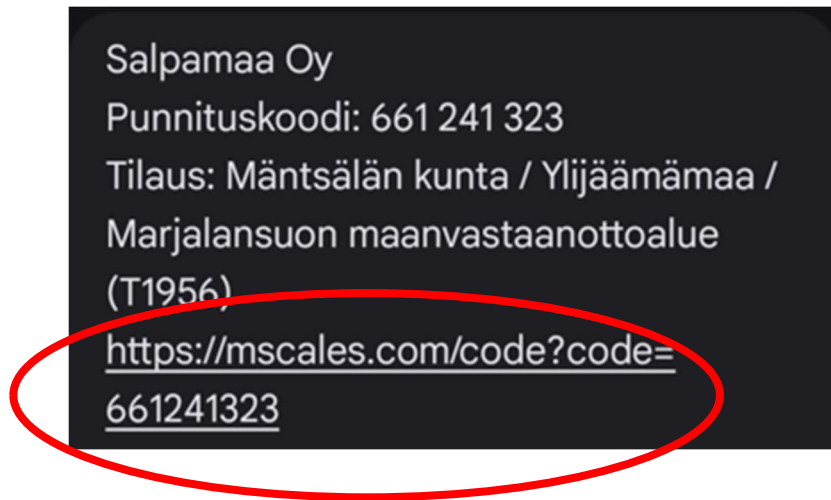

10.12.2025

Ohje mScales järjestelmän mobiilipunnitukseen

Maanvastaanotto: Mäntsälä Marjalansuo

mScales Punnituspalvelun käyttämistä varten tarvitsette älypuhelimien tai tabletin. Lisätietoja ja punnituskoodit saatte numerosta p. 050 559 4174 arkisin klo 8-16, tilauslomakkeella <https://salpamaa.fi/hinnasto-ja-ohjeet/hinnasto/punnituskoodin-tilaaminen/> tai osoitteesta palvelut@salpamaa.fi

1. Saatuasi punnituskoodin tekstiviestillä puhelimeesi, paina linkkiä: mScales punnituspalvelu avautuu puhelimen tai tabletin internetselaimeen.

Jos et ole saanut linkkiä, mene osoitteeseen mscales.com/code ja kirjoita kenttään punnituskoodi.