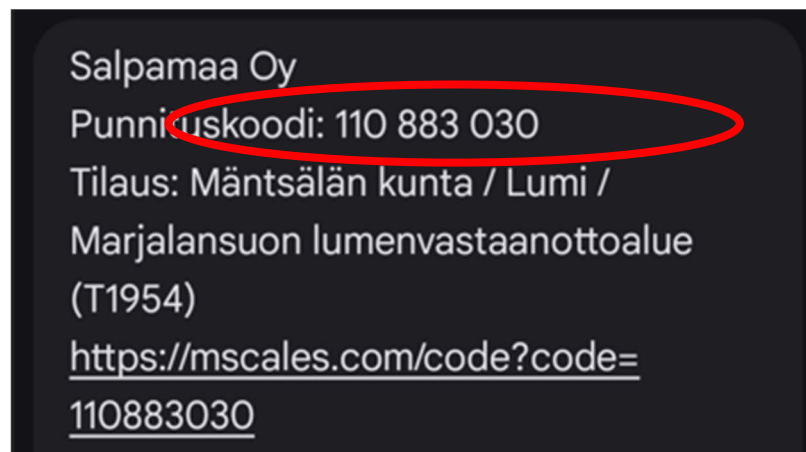

TUOTE: Ylijäämämaa (Mäntsälä)

ASIAKAS: Mäntsälän kunta

TOIMIPISTE: Salpamaa Oy, Marjalansuon Maankaatopaikka

ENEMMÄN TIETOJA

AJONEUVON TIEDOT

Rekisterinumero

TESTI

Ajoneuvotyyppi

Kuorma-auto ▼

PUNNITUS

TOSITTEET

||| ○ <

Lumenvastaanotto: Mäntsälä Marjalansuo

1. Saatuasi punnituskoodin tekstiviestillä puhelimeesi, paina linkkiä: mScales punnituspalvelu avautuu puhelimen tai tabletin internetselaimeen.

Jos et ole saanut linkkiä, mene osoitteeseen mscales.com/code ja kirjoita kenttään punnituskoodi.

2. Paina kynän kuvaa ja syötä auton rekisterinumero

15.07 88

ALOITUS

Punnituskoodi

TIEDOT:

TILAUS: Mäntsälän kunta / Lumi /
Marjalansuon lumenvastaanottoalue (T1954)