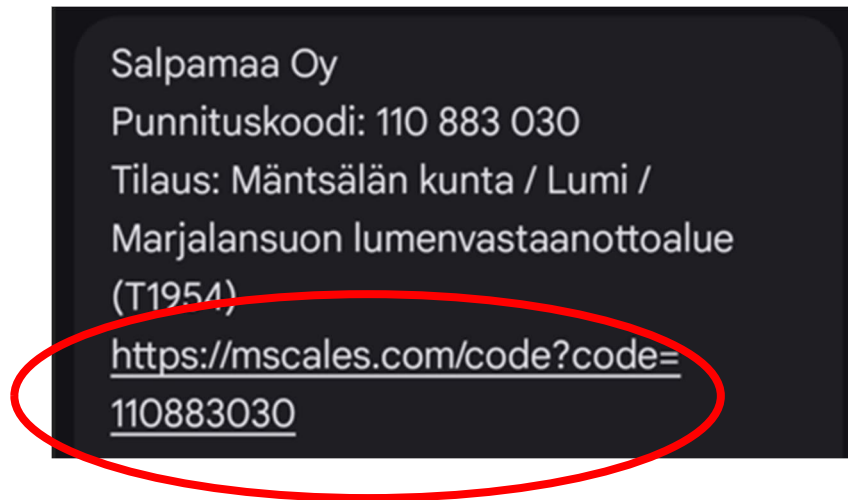

TUOTE: Ylijäämämaa (Mäntsälä)

ASIAKAS: Mäntsälän kunta

TOIMIPISTE: Salpamaa Oy, Marjalansuon Maankaatopaikka

ENEMMÄN TIETOJA

AJONEUVON TIEDOT

Rekisterinumero

TESTI

Ajoneuvotyyppi

Kuorma-auto ▼

PUNNITUS

TOSITTEET

||| ○ <

Lumenvastaanotto: Mäntsälä Marjalansuo

1. Saatuasi punnituskoodin tekstiviestillä puhelimeesi, paina linkkiä: mScales punnituspalvelu avautuu puhelimen tai tabletin internetselaimeen.

Jos et ole saanut linkkiä, mene osoitteeseen mscales.com/code ja kirjoita kenttään punnituskoodi.

2. Paina kynän kuvaa ja syötä auton rekisterinumero

15.07 88

ALOITUS

Punnituskoodi

TIEDOT:

TILAUS: Mäntsälän kunta / Lumi /
Marjalansuon lumenvastaanottoalue (T1954)