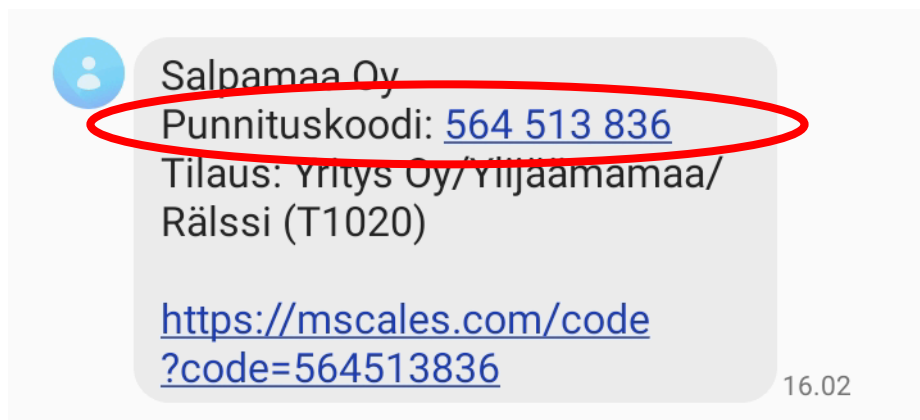

Ohje mScales järjestelmän mobiilipunnitukseen

- **Maanvastaanotto: Rälssi**

mScales Punnituspalvelun käyttämistä varten tarvitsette älypuhelimien tai tabletin.

Lisätietoja ja punnituskoodit saatte numerosta p. 050 559 4174 arkisin klo 8-16 tai osoitteesta palvelut@salpamaa.fi.

1. **Saatuasi punnituskoodin tekstiviestillä puhelimeesi, paina linkkiä: mScales punnituspalvelu avautuu puhelimen tai tabletin internetselaimeen.**

Jos et ole saanut linkkiä, mene osoitteeseen mscales.com/code ja kirjoita kenttään punnituskoodi.