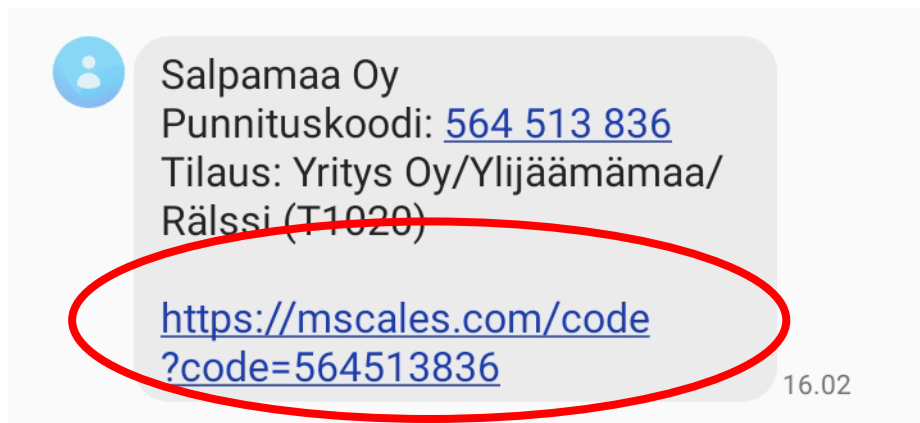

Ohje mScales järjestelmän mobiilipunnitukseen

- **Maanvastaanotto: Rälssi**

mScales Punnituspalvelun käyttämistä varten tarvitsette älypuhelimien tai tabletin.

Lisätietoja ja punnituskoodit saatte numerosta p. 050 559 4174 arkisin klo 8-16 tai osoitteesta palvelut@salpamaa.fi.

1. **Saatuasi punnituskoodin tekstiviestillä puhelimeesi, paina linkkiä: mScales punnituspalvelu avautuu puhelimen tai tabletin internetselaimeen.**

Jos et ole saanut linkkiä, mene osoitteeseen mscales.com/code ja kirjoita kenttään punnituskoodi.